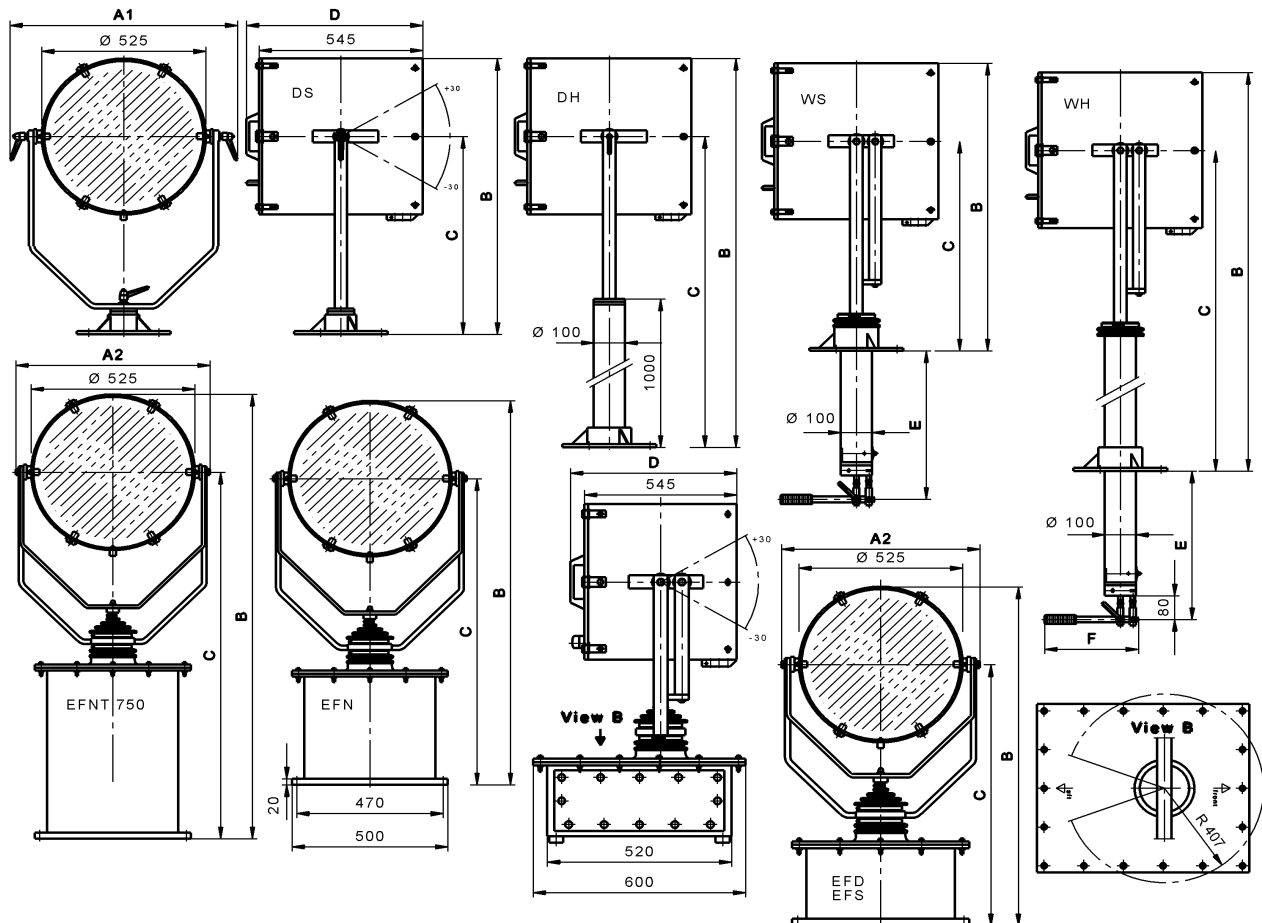

Pesch Marinescheinwerfer

Inhaber: Hans-Peter Pesch

SEEMATZ

Pesch
Marinescheinwerfer

Daten für Halogenscheinwerfer – Serie 525 # Datasheets 525 Halogensearchlight

Dimensions 525

	A1	A2	B	C	D	E	F
DS	728	-	848	585	585	-	-
DH 100	728	-	1810	1547	585	-	-
WS 100	-	623	873	610	585	500	300
WH 100	-	623	1748	1485	585	500	300
EFD /S	-	625	1068	805	585	-	-
EFN	-	625	1213	950	585	-	-
EFNT 750	-	625	1963	1700	585	-	-

Lamp data

Type	Socket	Bulb	Reflector	Range	Illumination	
	Type	av. durability	Diameter	1 lux	les	Diameter
24V 1000W	K39d	70 hr	420 mm	1570 m	3140 m	155 m
120V 1000W	G 9,5	300 hr	420 mm	1390 m	2780 m	130 m
230V 1000W	Gx 9,5	240 hr	420 mm	1280 m	2560 m	120 m
230V 2000W	Gy 16	480 hr	420 mm	1500 m	3000 m	145 m
230V 3000W	G38	400 hr	420 mm	2050 m	4100 m	225 m