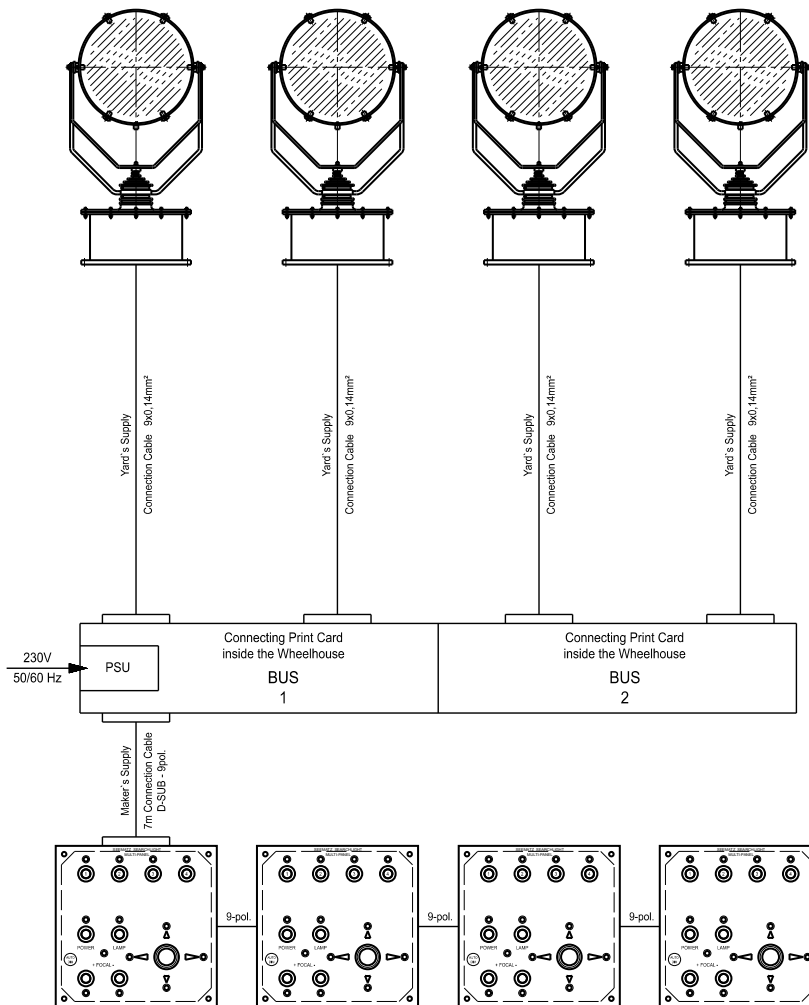

Hauptmerkmale:

- Bedienung von 8 Scheinwerfern mit einem Bedienpult
- Bedienung von mehreren Scheinwerfern simultan
- Alle Schalter mit selbstdimhenden LED's gekennzeichnet
- Anschluß an Halogen und XENON-Scheinwerfer an einem Pult möglich
- Einfache Installation durch Standardkabel

SEEMATZ MULTI – PANEL

The SEEMATZ Multi-Panel make it possible to control up to 8 searchlights from max. 8 control panels. In front of the design and development stand easy installation and safe operation – like usual for SEEMATZ products. Especial on High-Performance Vessels which have limited console space give this solution a very good possibility to save space without lose comfort and safety.

Features:

- Bedienung for control of up to 8 searchlights from one control panel
- Control of several searchlights simultan
- Each switches indicated by self dimming LED's
- Connection from Halogen and/or XENON-searchlights possible on the same panel
- Easy installation via standard cables

SEEMATZ Multi-Panel Overview

Max. 8 panels with 8 different searchlights

SEEMATZ searchlights, window wiper, floodlights