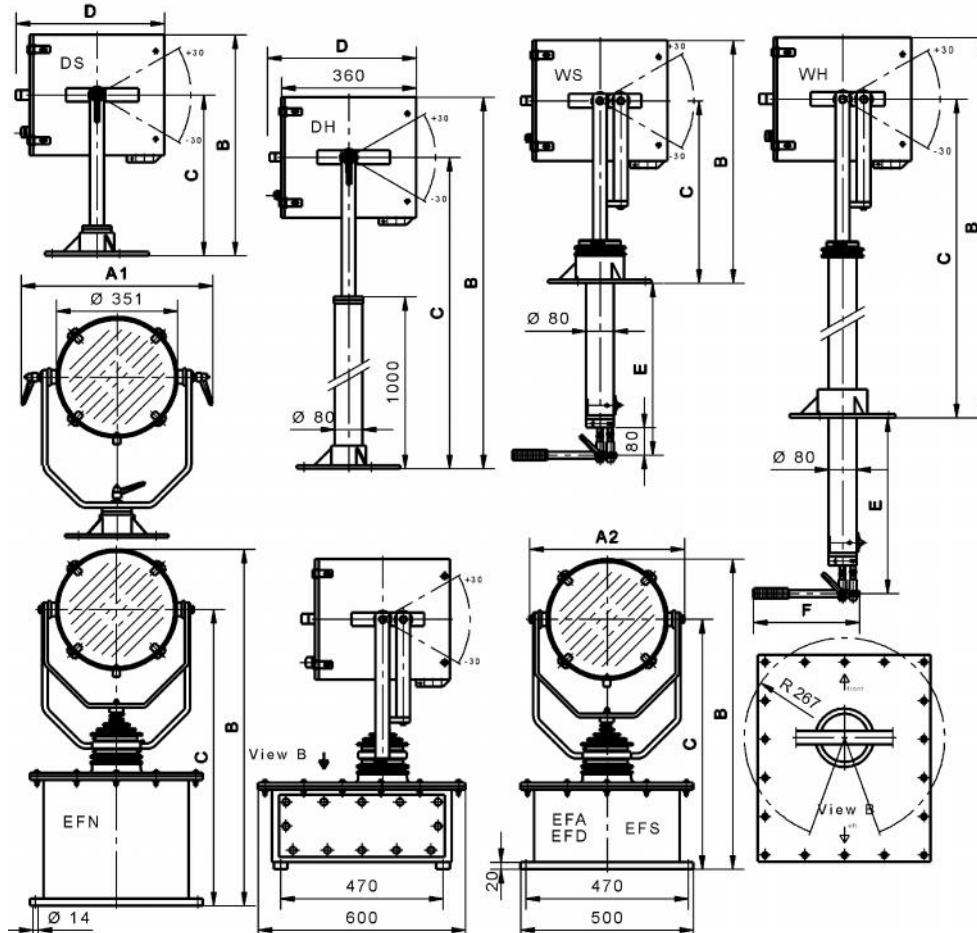

### Dimensions 351

	A1	A2	B	C	D	E	F
DS	551	-	646	470	400	-	-
DH	551	-	1581	1405	400	-	-
WS	-	461	706	530	400	500	300
WH	-	461	1581	1405	400	500	300
EFA /D /S	-	465	856	680	400	-	-
EFN	-	465	1036	860	400	-	-

### Lamp data

Type	Socket	Bulb	Reflector	Range	Illumination	
	Type	av. durability	Diameter	1 lux	les	Diameter
24V 500W	E 40	50 hr	250 mm	1200 m	2400 m	75 m
230V 500W	Gy 9,5	360 hr	250 mm	490 m	980 m	80 m
230V 650W	Gx 9,5	900 hr	250 mm	590 m	1080 m	65 m
230V 1000W	Gx 9,5	240 hr	250 mm	740 m	1480 m	70 m